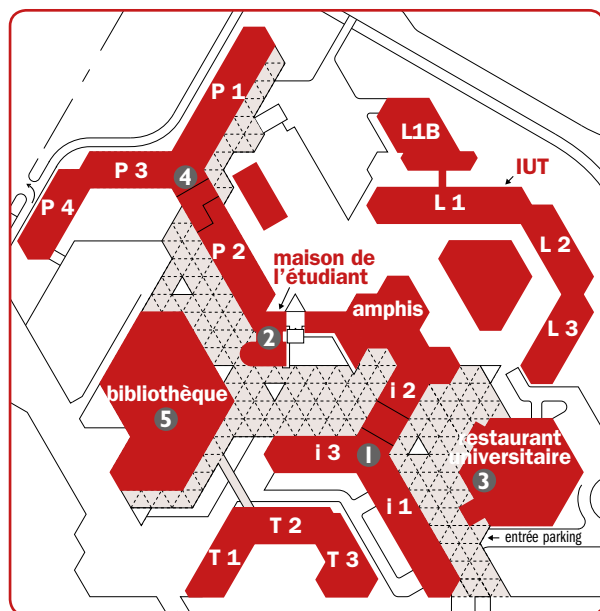

## Campus Centre

61, av. du Général-de-Gaulle  
94000 Créteil

- ❶ Hall bâtiment i
- ❷ Maison des Étudiants (1<sup>er</sup> étage)
- ❸ Hall d'entrée Restaurant universitaire de la Pointe jaune (Crous)
- ❹ Hall bâtiment P (Faculté de Sciences et Technologie)
- ❺ Atrium bibliothèque universitaire